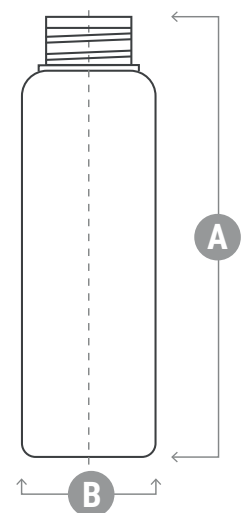

SERIE EPET7000

Cylindrical bottles with a thread standard neck 24/410.

Ref	Capacidad (ml)	A (mm)	B (mm)	Tipo rosca
EPET7100	100	56,10	20,00	24/410
EPET7200	200	155,20	45,10	24/410
EPET7250	250	162,20	50,00	24/410
EPET7300	300	175,00	51,40	24/410
EPET7400	400	184,80	58,15	24/410
EPET7500	500	198,70	61,75	24/410