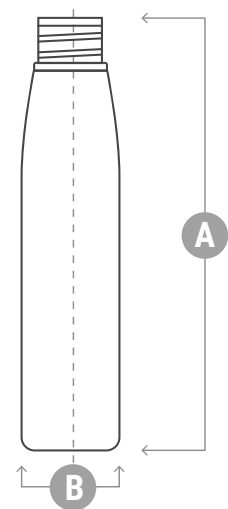

## SÉRIE 8000

Bouteilles cylindriques avec filet standard 24/410.

Référence	Capacité (ml)	A (mm)	B (mm)	Avec filet
8080	80	105,9	37	20-410
8125	125	123,3	42	24-410
8250	250	193,5	47	24-410
8500	500	225,9	61	24-410