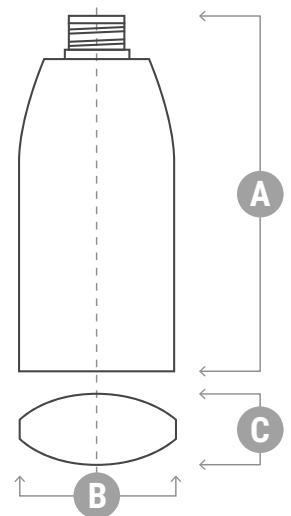

## SÉRIE 6000-F

Bouteilles à ovale avec capot flip top (charnière).

Référence	Capacité (ml)	A (mm)	B (mm)	C (mm)	Avec filet
6250-F	250	163,8	66,5	39,5	Especial
6300-F	300	171,5	72,5	42,5	Especial
6400-F	400	210	74,5	43	Especial