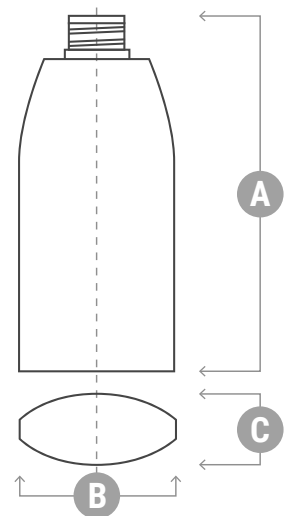

SÉRIE 6000-E

Bouteilles à ovale avec filet standard 24/410.

Référence	Capacité (ml)	A (mm)	B (mm)	C (mm)	Avec filet
6250-E	250	161	66,5	39,5	24-410
6300-E	300	168,8	72,5	42,5	24-410
6400-E	400	207,3	74,5	43	24-410