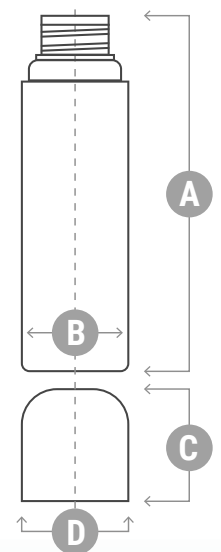

SÉRIE 5000

Bouteilles cylindriques avec filet standard 24/410 et avec capot transparent fermeture à pression.

Référence	Capacité (ml)	A (mm)	B (mm)	Avec filet	Capot transparent	
					C (mm)	D (mm)
5100	100	99	45	24-410	56	45
5150	150	131	45	24-410	56	45
5200	200	162,5	45	24-410	56	45
5250	250	184,1	47	24-410	56	45
5500	500	210	63	24-410	56	45