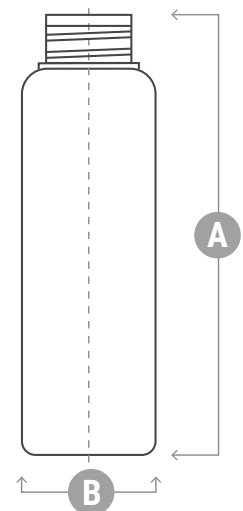

SÉRIE 3000

Bouteilles cylindriques avec filet standard 24 et 28/410.

Référence	Capacité (ml)	A (mm)	B (mm)	Avec filet
3050	50	79,4	36	24-410
3100	100	106,6	45	24-410
3150	150	137,8	45	24-410
3200	200	169,1	45	24-410
3250	250	187,5	47	24-410
3500	500	213	61	24-410
31000	1000	261,1	78,5	28-410