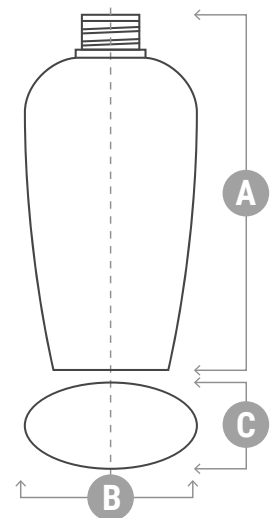

SÉRIE 2000-A

Oval Bottles with a thread standard neck 24/410.

Référence	Capacité (ml)	A (mm)	B (mm)	C (mm)	Avec filet
2150-A	150	164,4	63	33,5	24-410
2200-A	200	149	69	33,5	24-410
2250-A	250	170,8	78,5	35	24-410