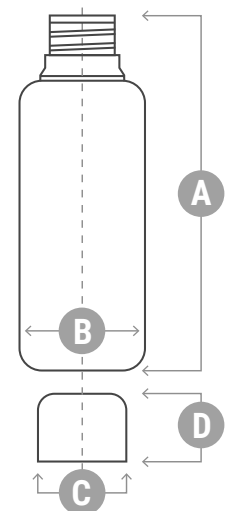

SÉRIE 1000-B

Bouteilles cylindriques avec capot filet et goutteuse.

Référence	Capacité (ml)	A (mm)	B (mm)	Capot	
				C (mm)	D (mm)
1150-B	150	102,6	53,5	32	41,5
1200-B	200	128,8	53,5	32	41,5
1250-B	250	151,6	53,5	32	41,5
1500-B	500	214,5	63,5	39,5	53,5
11000	1000	272,5	80	39,5	53,5