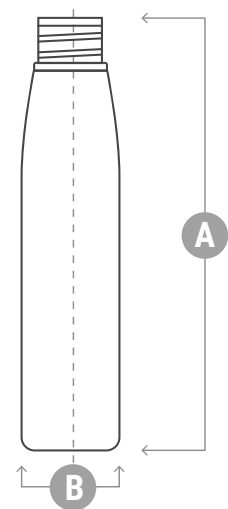

SERIE 8000

Botellas cilíndricas con rosca estándar 24/410.

Ref	Capacidad (ml)	A (mm)	B (mm)	Tipo rosca
8080	80	105,9	37	20-410
8125	125	123,3	42	24-410
8250	250	193,5	47	24-410
8500	500	225,9	61	24-410

ENTOPACK, S.L.