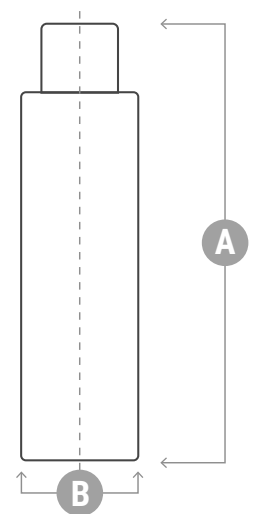

SERIE 7000

Botellas cilíndricas, hombro plano, rosca estándar 24/410.

Ref	Capacidad (ml)	A (mm)	B (mm)	Tipo rosca
7100	100	111,8	41	24-410
7150	150	147,8	41	24-410

ENTOPACK, S.L.

Camí del Mig 62-64 C/B, Nave 7 B, 08349 - Cabrera de Mar (BARCELONA) • Tel. 93 754 16 94 • entopack@entopack.com