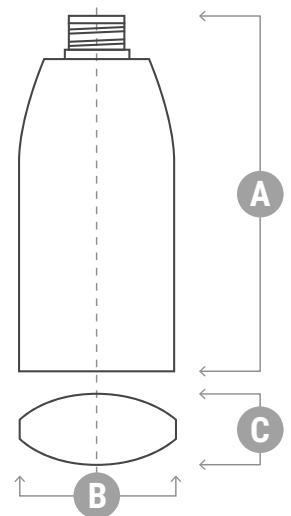

SERIE 6000-F

Botellas ovaladas con tapón bisagra oval.

Ref	Capacidad (ml)	A (mm)	B (mm)	C (mm)	Tipo rosca
6250-F	250	163,8	66,5	39,5	Especial
6300-F	300	171,5	72,5	42,5	Especial
6400-F	400	210	74,5	43	Especial