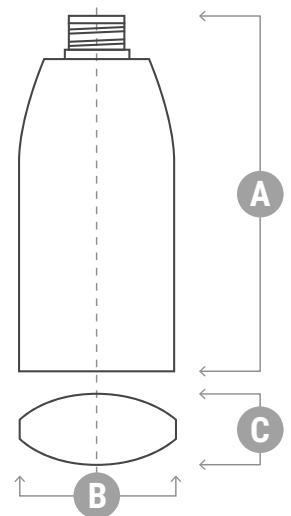

SERIE 6000-E

Botellas ovaladas con rosca estándar 24/410.

Ref	Capacidad (ml)	A (mm)	B (mm)	C (mm)	Tipo rosca
6250-E	250	161	66,5	39,5	24-410
6300-E	300	168,8	72,5	42,5	24-410
6400-E	400	207,3	74,5	43	24-410