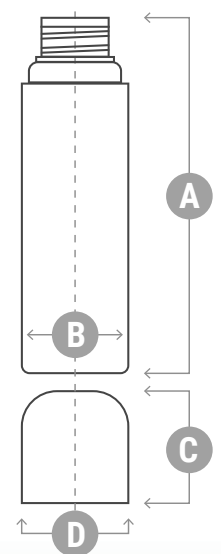

SERIE 5000

Botellas cilíndricas con rosca estándar 24/410 y con tapón funda cierre a presión.

Ref	Capacidad (ml)	A (mm)	B (mm)	Tipo rosca	Funda	
					C (mm)	D (mm)
5100	100	99	45	24-410	56	45
5150	150	131	45	24-410	56	45
5200	200	162,5	45	24-410	56	45
5250	250	184,1	47	24-410	56	45
5500	500	210	63	24-410	56	45