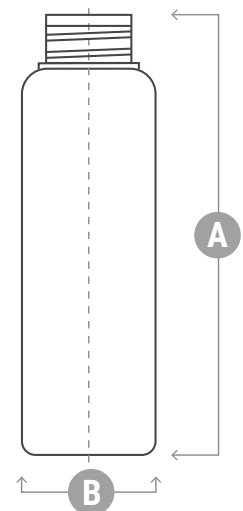

SERIE 3000

Botellas cilíndricas con rosca estándar 24 y 28/410.

Ref	Capacidad (ml)	A (mm)	B (mm)	Tipo rosca
3050	50	79,4	36	24-410
3100	100	106,6	45	24-410
3150	150	137,8	45	24-410
3200	200	169,1	45	24-410
3250	250	187,5	47	24-410
3500	500	213	61	24-410
31000	1000	261,1	78,5	28-410