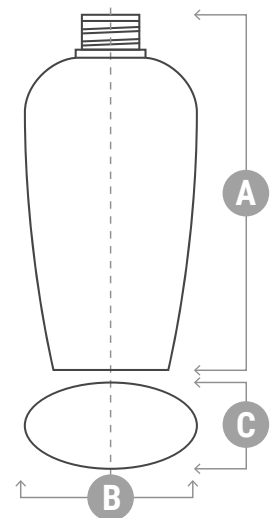

SERIE 2000-A

Botellas ovaladas con rosca estándar 24/410.

Ref	Capacidad (ml)	A (mm)	B (mm)	C (mm)	Tipo rosca
2150-A	150	164,4	63	33,5	24-410
2200-A	200	149	69	33,5	24-410
2250-A	250	170,8	78,5	35	24-410