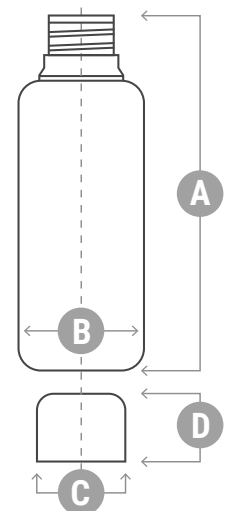

## SERIE 1000-B

Botellas cilíndricas con tapón rosca y goteador.

| Ref    | Capacidad (ml) | A (mm) | B (mm) | Tapón  |        |
|--------|----------------|--------|--------|--------|--------|
|        |                |        |        | C (mm) | D (mm) |
| 1150-B | 150            | 102,6  | 53,5   | 32     | 41,5   |
| 1200-B | 200            | 128,8  | 53,5   | 32     | 41,5   |
| 1250-B | 250            | 151,6  | 53,5   | 32     | 41,5   |
| 1500-B | 500            | 214,5  | 63,5   | 39,5   | 53,5   |
| 11000  | 1000           | 272,5  | 80     | 39,5   | 53,5   |