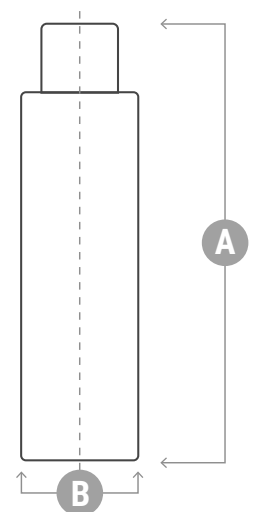

## SERIES 7000

Cylindrical bottles, flat shoulder and standard thread neck 24/410.

Reference	Capacity (ml)	A (mm)	B (mm)	Thread neck
7100	100	111,8	41	24-410
7150	150	147,8	41	24-410

**ENTOPACK, S.L.**

Camí del Mig 62-64 C/B, Nave 7B, 08349 - Cabrera de Mar (BARCELONA) • Tel. +34 93 754 16 94 • entopack@entopack.com