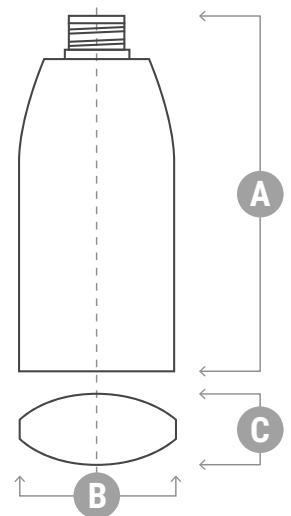

SERIES 6000-F

Oval bottles with an oval flip top cap.

Reference	Capacity (ml)	A (mm)	B (mm)	C (mm)	Thread neck
6250-F	250	163,8	66,5	39,5	Especial
6300-F	300	171,5	72,5	42,5	Especial
6400-F	400	210	74,5	43	Especial