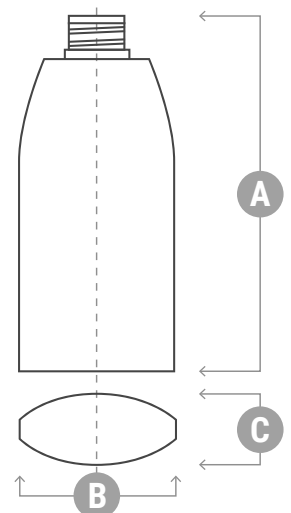

## SERIES 6000-E

Oval bottles with thread standard neck 24/410.

Reference	Capacity (mm)	A (mm)	B (mm)	C (mm)	Thread neck
6250-E	250	161	66,5	39,5	24-410
6300-E	300	168,8	72,5	42,5	24-410
6400-E	400	207,3	74,5	43	24-410