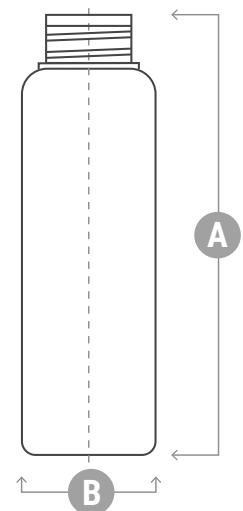

## SERIES 3000

Cylindrical bottles with a thread standard neck 24 and 28/410.

Reference	Capacity (ml)	A (mm)	B (mm)	Thread neck
3050	50	79,4	36	24-410
3100	100	106,6	45	24-410
3150	150	137,8	45	24-410
3200	200	169,1	45	24-410
3250	250	187,5	47	24-410
3500	500	213	61	24-410
31000	1000	261,1	78,5	28-410