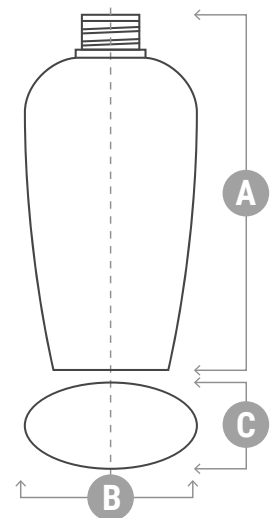

SERIES 2000-A

Oval Bottles with a thread standard neck 24/410.

Reference	Capacity (ml)	A (mm)	B (mm)	C (mm)	Thread neck
2150-A	150	164,4	63	33,5	24-410
2200-A	200	149	69	33,5	24-410
2250-A	250	170,8	78,5	35	24-410