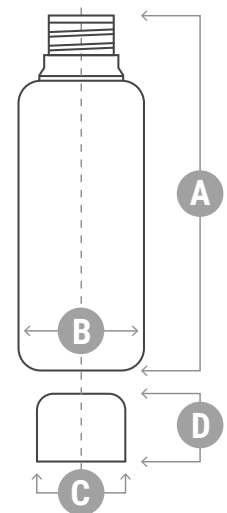

SERIES 1000-B

Cylindrical bottle with a thread neck and dropper.

Reference	Capacity (ml)	A (mm)	B (mm)	Cap	
				C (mm)	D (mm)
1150-B	150	102,6	53,5	32	41,5
1200-B	200	128,8	53,5	32	41,5
1250-B	250	151,6	53,5	32	41,5
1500-B	500	214,5	63,5	39,5	53,5
11000	1000	272,5	80	39,5	53,5