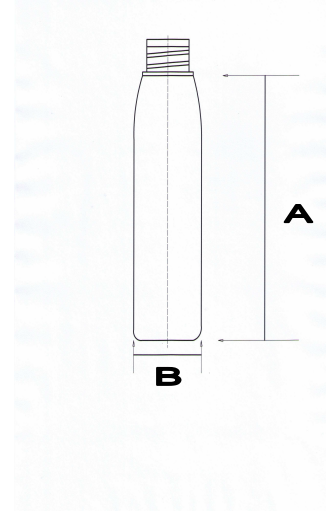

# Botella cilíndrica Serie 8000

REF.	CAPACIDAD ml.	A (mm)	B (mm)	TIPO ROSCA
<b>8080</b>	80	91	37	20 DIN
<b>8125</b>	125	107	42	24-410
<b>8200</b>	200	169	47	24-410
<b>8250</b>	250	177	47	24-410
<b>8500</b>	500	210	61	24-410