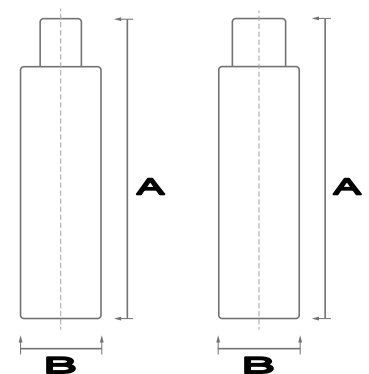

# Botella cilíndrica Serie 7000-24410

# Botella cilíndrica Serie 7000-28410

REF.	CAPACIDAD ml.	A (mm)	B (mm)	TIPO ROSCA
<b>7150-24</b>	150	148	41	24-410
<b>7150-28</b>	150	149	41	28-410

**ENTOPACK, S.L.**