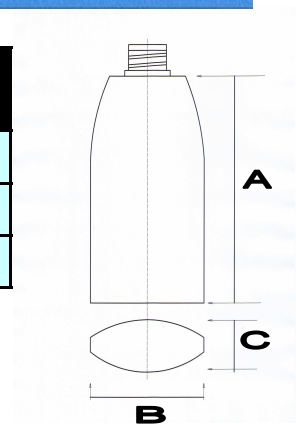

# Botella ovalada Serie 6000-F

REF.	CAPACIDAD ml.	A (mm)	B (mm)	C (mm)	TIPO ROSCA
<b>6250-F</b>	250	140	66,5	39,5	ESPECIAL
<b>6300-F</b>	300	147,5	72,5	42,5	ESPECIAL
<b>6400-F</b>	400	186	74,5	43	ESPECIAL