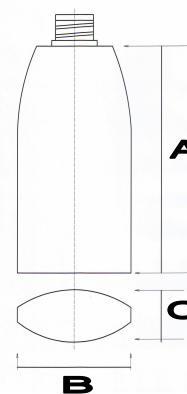

# Botella ovalada Serie 6000-E

REF.	CAPACIDAD ml.	A (mm)	B (mm)	C (mm)	TIPO ROSCA
<b>6250-E</b>	250	140	66,5	39,5	24-410
<b>6300-E</b>	300	147,5	72,5	42,5	24-410
<b>6400-E</b>	400	186	74,5	43	24-410

**ENTOPACK, S.L.**