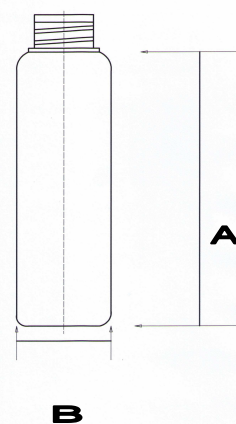

Botella cilíndrica Serie 3000

REF.	CAPACIDAD ml.	A (mm)	B (mm)	TIPO ROSCA
3050	50	65	36	24-410
3100	100	91	45	24-410
3150	150	122	45	24-410
3200	200	153	45	24-410
3250	250	171	47	24-410
3500	500	196,5	61	24-410
31000	1000	240	78,5	28-410