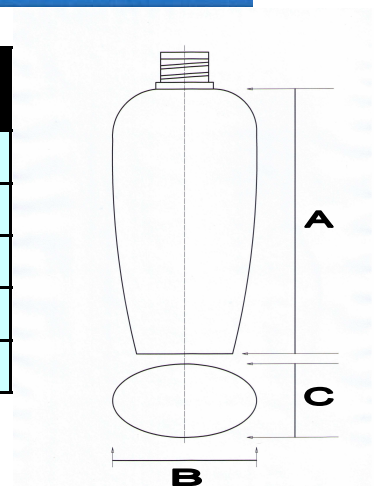

# Botella ovalada Serie 2000

| REF.        | CAPACIDAD<br>ml. | A<br>(mm) | B<br>(mm) | C<br>(mm) | TIPO<br>ROSCA |
|-------------|------------------|-----------|-----------|-----------|---------------|
| <b>2150</b> | 150              | 119       | 63        | 33,5      | 24-410        |
| <b>2200</b> | 200              | 134       | 69        | 35,5      | 24-410        |
| <b>2250</b> | 250              | 155       | 78,5      | 35        | 24-410        |
| <b>2400</b> | 400              | 170       | 81        | 47        | 28-410        |
| <b>2500</b> | 500              | 199       | 81        | 46        | 28-410        |